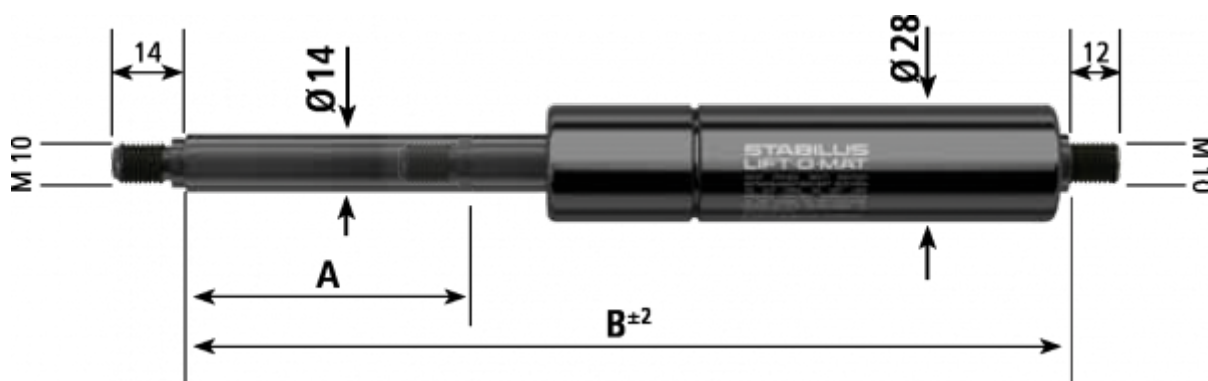

Varenummer: 042382SW1500

Beskrivelse: Stabilus Gasfjeder uden fittings str. 14/28  
1500N længde 270mm, udtræk 100mm Type 2382SW

## Mål

A	= 100
B	= 270
Størrelse	= 14/28
Tryk (N)	= 1500
Type	= 2382SW